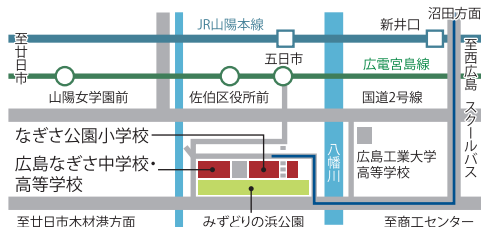

※1年間の「なぎさの学び」の集大成を公開します。

※詳細が決まり次第、なぎさ登録をいただいた方から順次申込みを受け付けます。  
HPにも掲載します。(https://www.nagisa.ed.jp/elementary/)

進学についてのご相談は随時受け付けています。「なぎさ登録」をお済ませください ▶

Webサイト

instagram

学校法人 鶴学園  
なぎさ公園小学校

〒731-5138 広島市佐伯区海老山南2丁目2-30  
Tel.082-943-0001 Fax.082-943-0004

アクセス

- ◎JR広島駅~JR五日市駅 ..... 約15分
- ◎JR岩国駅~JR五日市駅 ..... 約25分
- ◎JR五日市駅より ..... 徒歩約10分
- ◎広島宮島線五日市電停より ..... 徒歩約10分

注意点

- 内容・時間は変更する場合があります。詳細はHPにてお知らせします。
- 駐車場のご用意はありません。
- 予約後にお送りする、「来校の際の注意事項」をご覧ください。
- 詳しい内容については、HPをご覧ください。