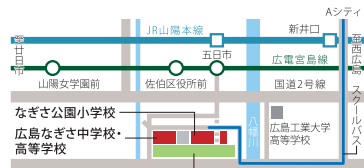

※5月30日、31日を除きいずれの日時も10:30~12:00
※定員は各回とも1日6組まで(申込順)
※無印は年長児のみ対象日、黄色の塗りつぶしは年中・年少児も対象

NEW

LINK (Lesson Introduction at Nagisa Koen)

学校生活体験会

開校日の土曜日に「なぎさっ子」の授業を体験してみよう。
年長児のお子さまを対象にした、学校開校日に行う体験会です。

- 4月30日(土) 9:00~10:10
- 5月14日(土) 9:00~10:10
- 6月18日(土) 9:00~10:10
- 7月 2日(土) 9:00~10:10
- 1月 7日(土) 9:00~10:10

※1月7日を除きいずれの日時も年長児と保護者対象
※定員は各回とも1日20組まで(申込順)

学校体験会(なぎさde遊ぼう!)

12月3日(土) 午後(年中児、保護者対象)
芝生グラウンド開放、ピオトープ探検、個別説明会など

公開行事

- 運動会 「たくましいリーダーを育てたい」
10月22日(土) 場所/本校グラウンド
- 音楽会 「ふるえる心(感性)を育てたい」
11月27日(日) 場所/上野学園ホール
※座席に余裕のある場合のみご案内します。
- なぎさ祭 「21世紀型『高学力』を育てたい」
2月12日(日) 場所/本校
※1年間の「なぎさのまなび」の集大成を公開します。

※詳細が決まり次第、なぎさ登録をさせていただいた方から順次申し込みを受け付けます。
HPにも掲載します。(https://www.nagisa.ed.jp/elementary/)
進学についてのご相談は随時受け付けています。「なぎさ登録」をお済ませください➡

なぎさ公園小学校

〒731-5138 広島市佐伯区海老山南二丁目2-20
TEL (082) 943-0001 FAX (082) 943-0004