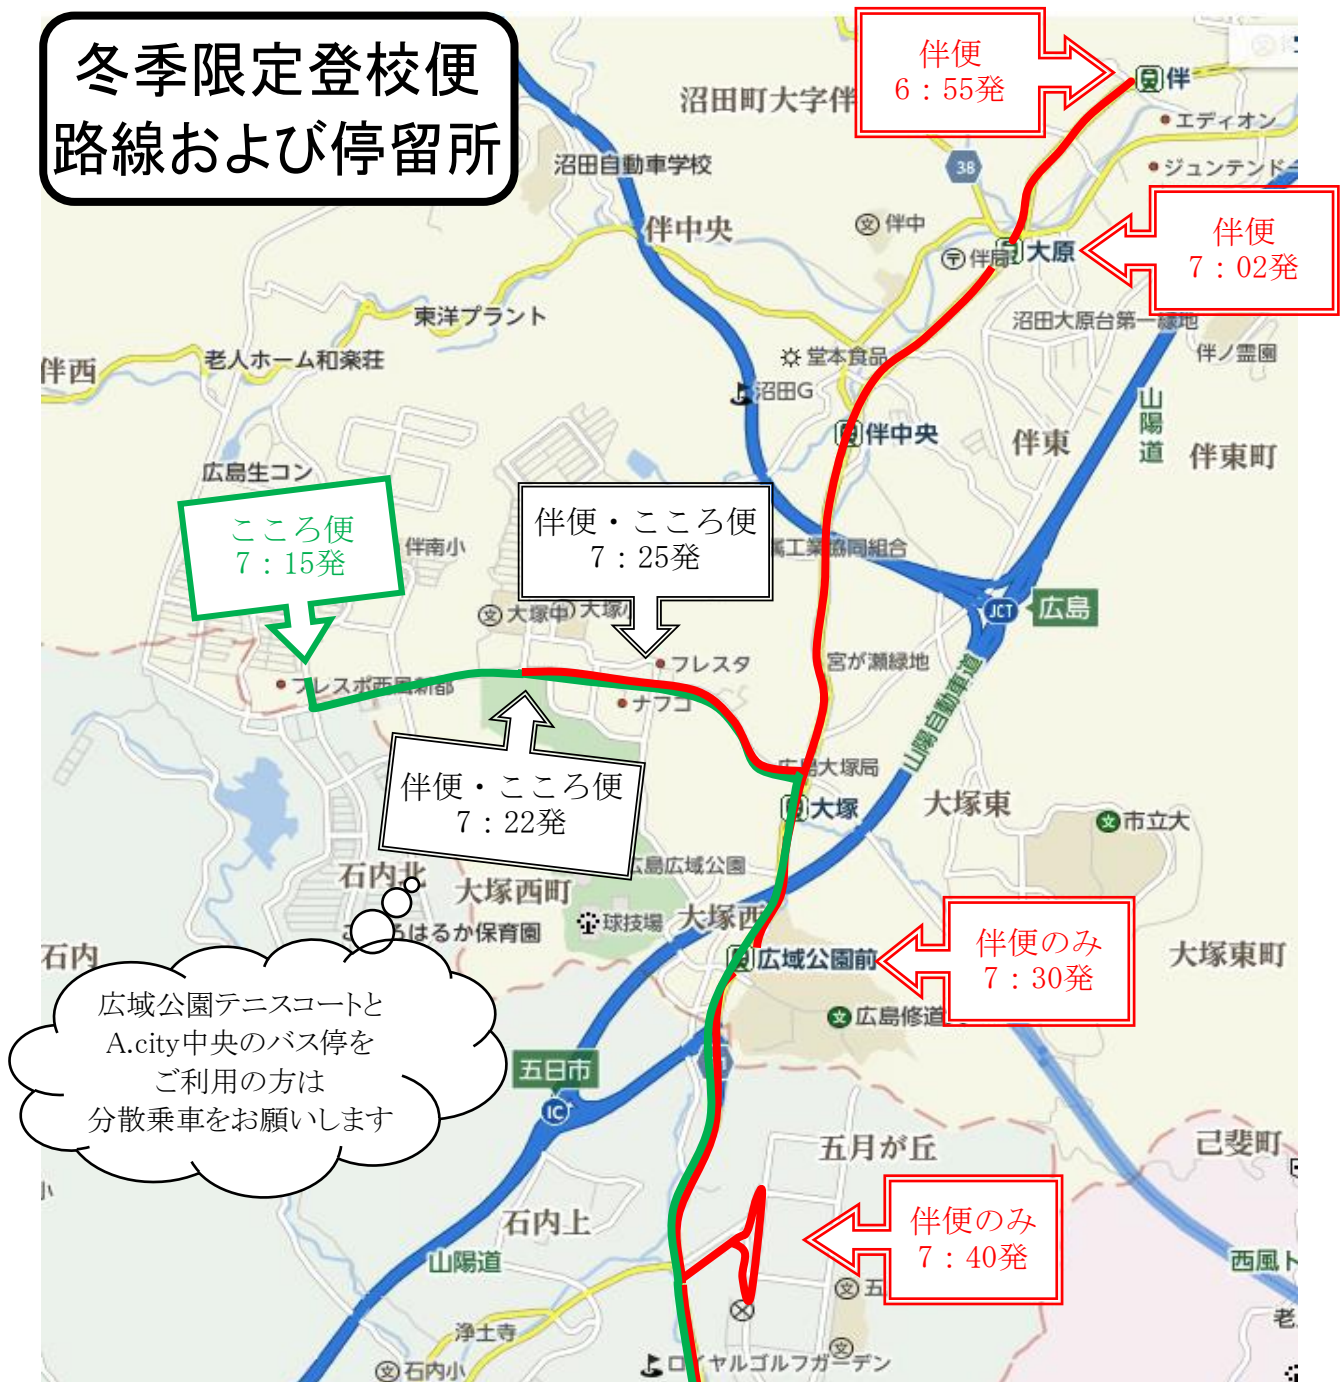

スクールバス冬季限定登校便のご案内

積雪等による登校の遅延を防ぐため、下記のとおり冬季限定の登校便を運行します。

【実施期間】平成30年12月10日(月)～平成31年2月末日

登校便のみ「伴便」「こころ便」に分かれて運行しますので、再度停留所をご確認のうえご利用ください。

(運行時刻および停留所に変更はありませんが、一部の停留所はバス1台のみの停車となるためご注意ください。)

現行便

(平時はマイクロ2台が運行)

停留所 等	発
アストラムライン伴駅バス停	6:55
アストラムライン大原駅バス停	7:02
こころ入口バス停	7:15
広域公園テニスコートバス停	7:22
A.city中央バス停	7:25
アストラムライン広域公園前バス停	7:30
五月が丘3丁目バス停	7:40
なぎさ公園小学校	
広島なぎさ中高	
広島工業大学高校	

冬季
限定
登校
便

※冬季限定登校便

伴便 (1台)	
停留所 等	発
アストラムライン伴駅バス停	6:55
アストラムライン大原駅バス停	7:02
こころ入口バス停	
広域公園テニスコートバス停	7:22
A.city中央バス停	7:25
アストラムライン広域公園前バス停	7:30
五月が丘3丁目バス停	7:40
なぎさ公園小学校	
広島なぎさ中高	
広島工業大学高校	

こころ便 (1台)	
停留所 等	発
アストラムライン伴駅バス停	
アストラムライン大原駅バス停	
こころ入口バス停	7:15
広域公園テニスコートバス停	7:22
A.city中央バス停	7:25
アストラムライン広域公園前バス停	
五月が丘3丁目バス停	
なぎさ公園小学校	
広島なぎさ中高	
広島工業大学高校	

冬季限定登校便 路線および停留所

広域公園テニスコートと
A.city中央のバス停を
ご利用の方は
分散乗車をお願いします